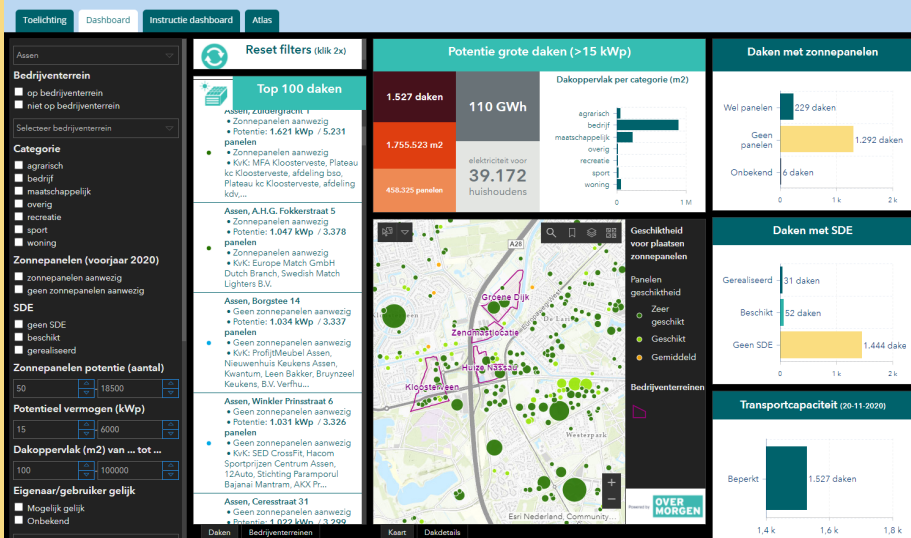

Kijk maar eens

Naar onze Verzilver uw Dak projecten in o.a. de provincies Drenthe, Friesland, Gelderland, Groningen, Noord-Holland en de gemeente Maastricht, waar wij deze tool al inzetten.

Verzilver uw dak Dashboard