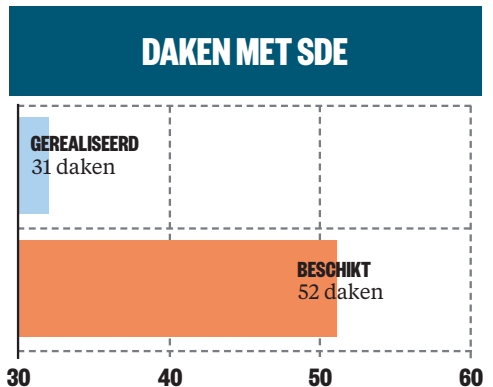

Ontzorgen

Over Morgen ontzorgt je door het beheer en hosting van de applicatie te verzorgen. Het is ook mogelijk om de tool vanuit je eigen (ArcGIS Online) platform te delen met je publiek. De data zullen we leveren als GIS bestanden (ESRI FileGeodatabase of shapefiles) en in Excel format, zodat je de gegevens zelf ook kunt combineren met je eigen digitale omgeving of in analyses.

Continu in ontwikkeling

We hebben inmiddels al voor tal van opdrachtgevers onze Verzilver uw Dak dashboards mogen ontwikkelen. We leren van de successen en maken hiermee onze aanpak nog slimmer. Door de tool regelmatig te actualiseren zijn we in staat om de voortgang te monitoren en hierover te communiceren.