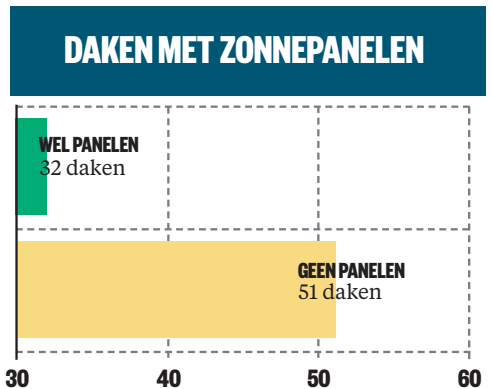

Ontzorgen

Over Morgen ontzorgt je door het beheer en hosting van de applicatie te verzorgen. Het is ook mogelijk om de tool vanuit je eigen (ArcGIS Online) platform te delen met je publiek. De data zullen we leveren als GIS bestanden (ESRI FileGeodatabase of shapefiles) en in Excel format, zodat je de gegevens zelf ook kunt combineren met je eigen digitale omgeving of in analyses.

Continu in ontwikkeling

We hebben inmiddels al voor tal van opdrachtgevers onze Verzilver uw Dak dashboards mogen ontwikkelen. We leren van de successen en maken hiermee onze aanpak nog slimmer. Door de tool regelmatig te actualiseren zijn we in staat om de voortgang te monitoren en hierover te communiceren.