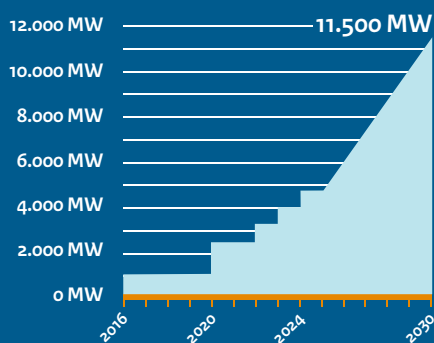

# Windenergie op zee

Gemini 600 MW  
 Ten Noorden van de Waddeneilanden 700 MW  
 tender 2022

## Verwachte capaciteit

## Legenda Kaart

-  Haven
-  Vliegveld
-  Bestaande windparken: 1.000 MW
-  Toekomstige windparken: 10.500 MW.